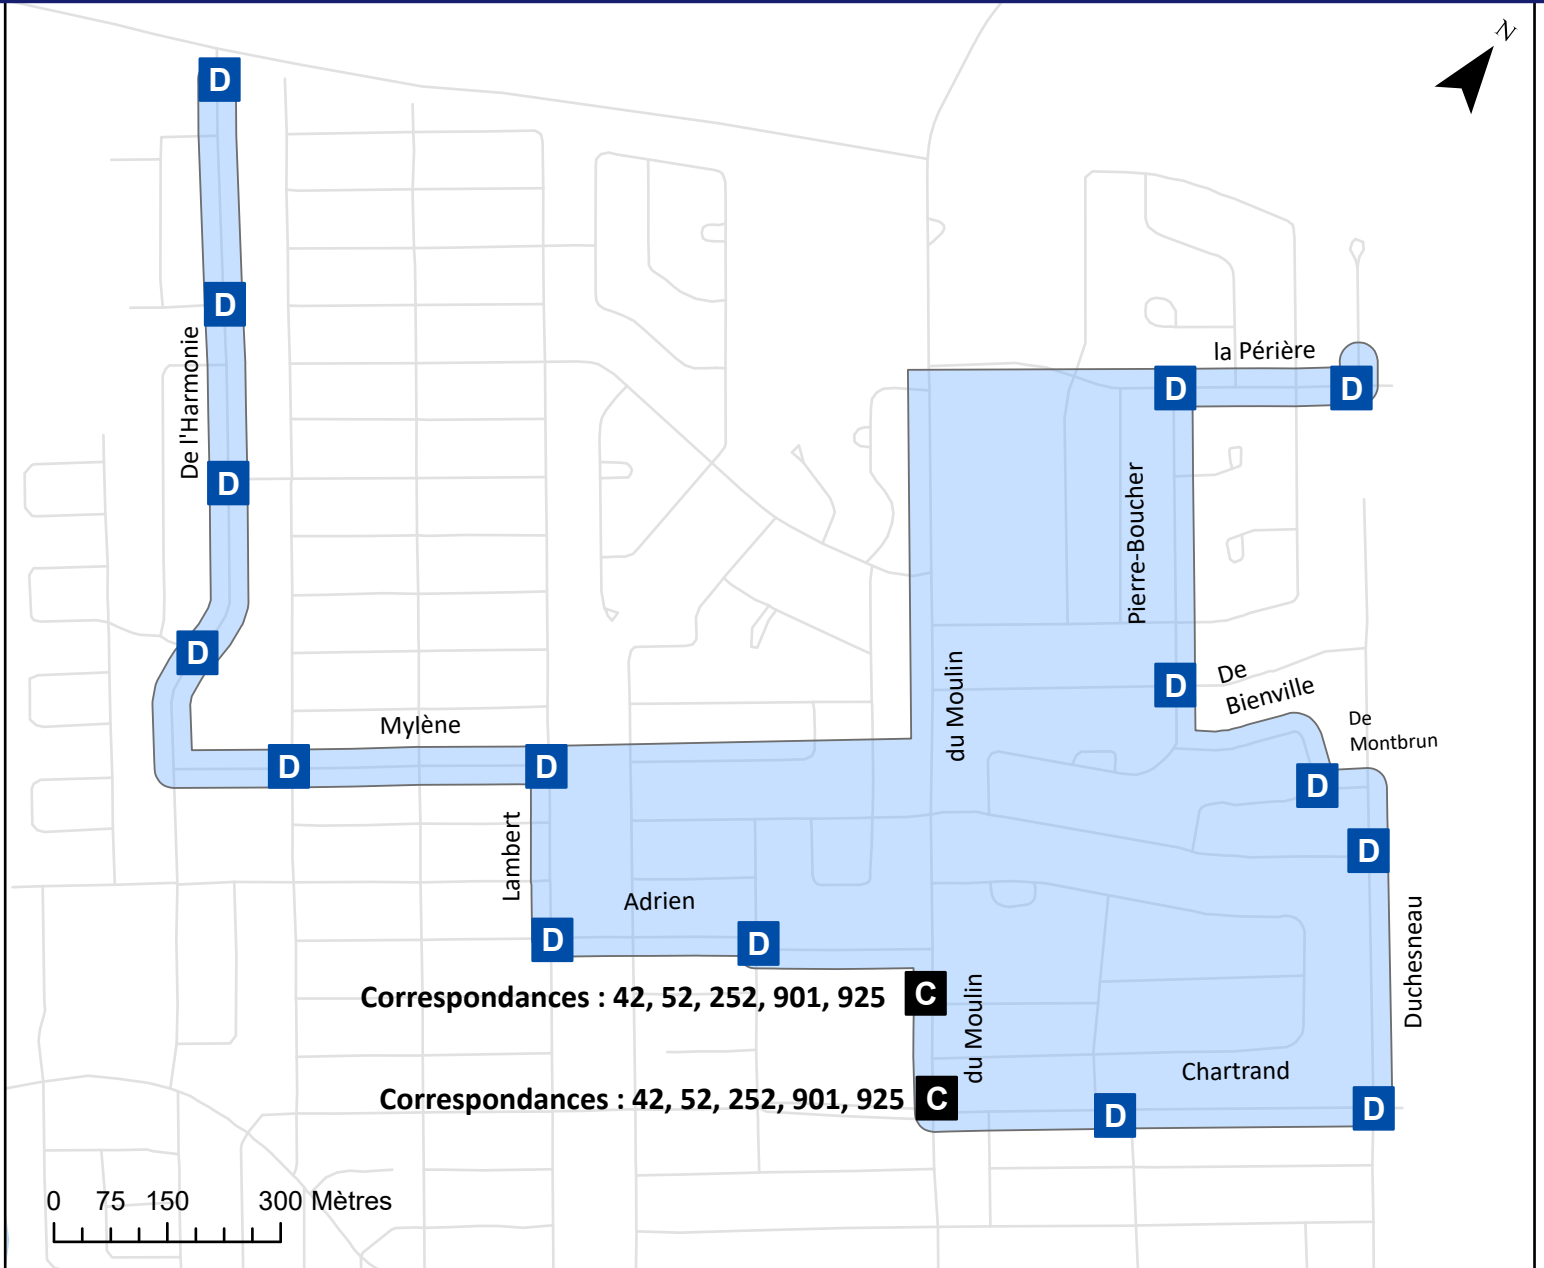

Arrêts du T39 à la demande

LÉGENDE

- C** Arrêt de correspondance avec le réseau d'autobus régulier de la STL
- D** Arrêt sur demande

Le T39 peut vous conduire :

- d'un arrêt sur demande à un autre arrêt sur demande;
- d'un arrêt sur demande à un arrêt de correspondance;
- d'un arrêt de correspondance à un arrêt sur demande.

Arrêts du T39 à la demande

C = Arrêt de correspondance avec le réseau régulier de la STL

D = Arrêt sur demande

T39 à la demande		
Direction : d'un arrêt D à D, D à C ou C à D		
Code	Liste d'arrêts	N° d'arrêt
C	Montée du Moulin / de l' Église	50261
C	Montée du Moulin / Ducharme	50262
D	Marcel-Villeneuve / Près du 8028	50253
D	De L'Harmonie / de la Clairière	50254
D	De L'Harmonie / Chimène	50255
D	De L'Harmonie / des Quatre-Vents	50256
D	Mylène / Léa	50257
D	Mylène / Lambert	50258
D	Lambert / Adrie	50259
D	Déry / Adrien	50260
D	Chartrand / Emma	50263
D	Chartrand / Duchesneau	50265
D	Duchesneau / Romain	50266
D	De Montbrun / De Bienville	50267
D	Pierre-Boucher / De Léry	50268
D	Pierre-Boucher / la Périère	50269
D	la Périère / Duchesneau	50270