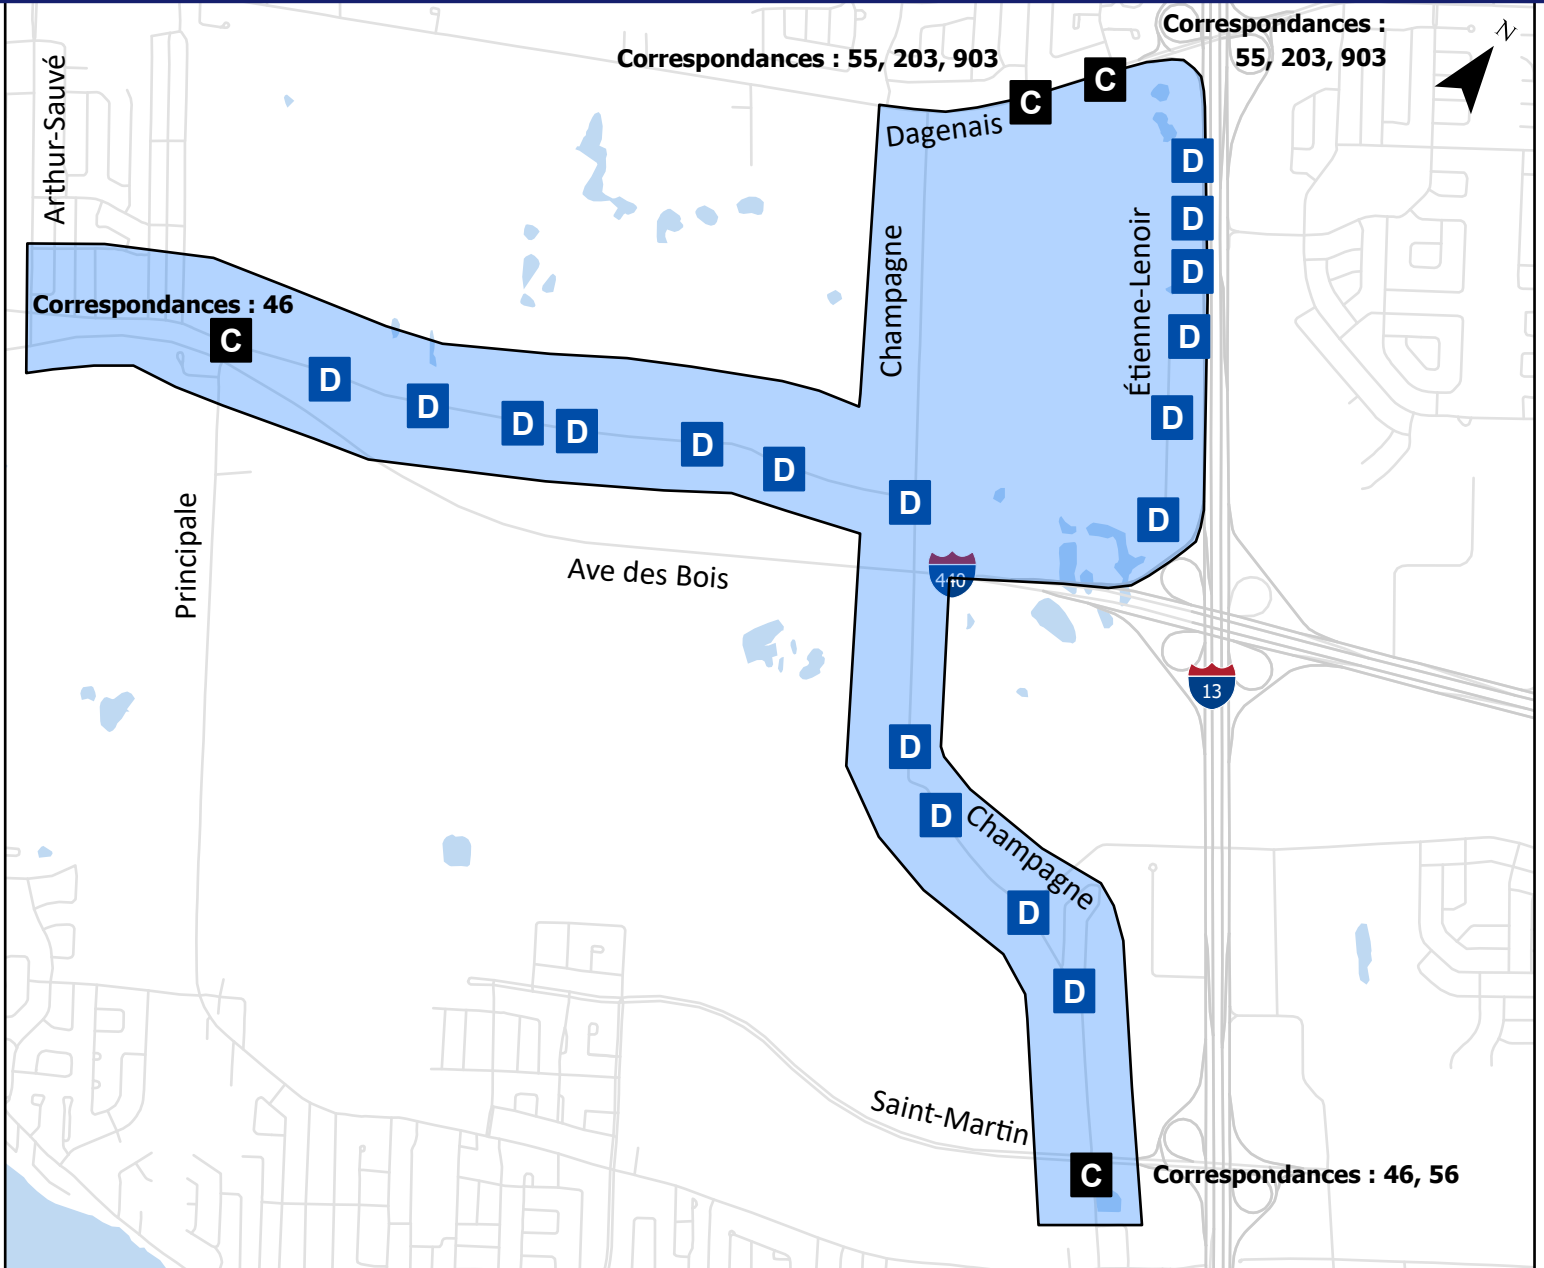

Arrêts du T38 à la demande

LÉGENDE

- C** Arrêt de correspondance avec le réseau d'autobus régulier de la STL
- D** Arrêt sur demande

Le T38 peut vous conduire :

- d'un arrêt sur demande à un autre arrêt sur demande;
- d'un arrêt sur demande à un arrêt de correspondance;
- d'un arrêt de correspondance à un arrêt sur demande.

Arrêts du T38 à la demande

T38 à la demande		
Direction : Sur demande		
Liste d'arrêts		N° d'arrêt
C	Montée Champagne / Saint-Martin O.	50305
C	Saint-Antoine / Principale	50285
C	Dagenais / Ovide	50312
C	Dagenais / Sauriol	50682
D	Anita / Montée Champagne	50572
D	Cléroux / Montée Champagne	50574
D	Montée Champagne / Face au 1280	50306
D	Montée Champagne / Face au 1340	50575
D	Saint-Antoine / Nadine	50286
D	Saint-Antoine / face au 734	50287
D	Saint-Antoine / Face au 620	50288
D	Saint-Antoine / Face au 565	50289
D	Saint-Antoine / Face au 455	50290
D	Saint-Antoine / Face au 389	50291
D	Saint-Antoine / Champagne	50292
D	Près du 4450 autoroute Chomedey	50313
D	Près du 4350 autoroute Chomedey	50314
D	Près du 4200 autoroute Chomedey	50315
D	Face au 2650 Étienne-Lenoir	50316
D	Près du 2738 Étienne-Lenoir	50317
D	Face au 2900 Étienne-Lenoir	50518