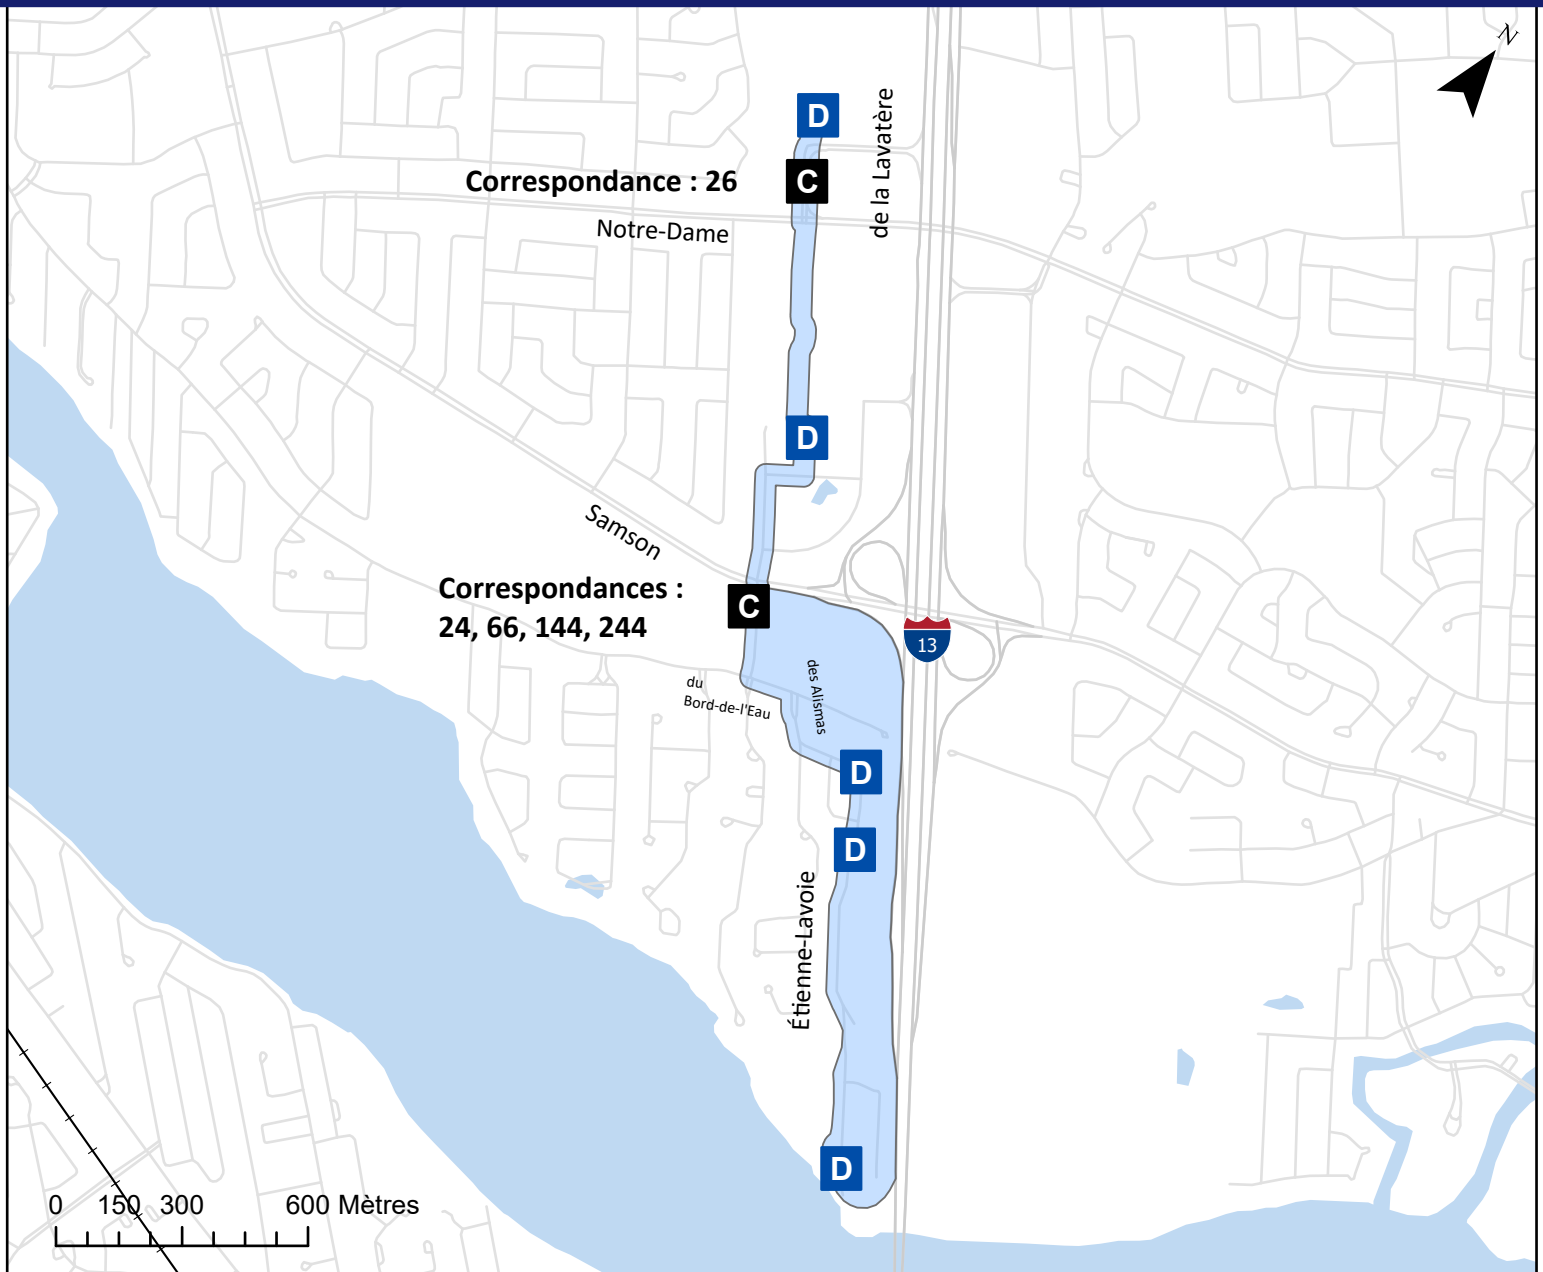

Arrêts du T34 à la demande

LÉGENDE

C Arrêt de correspondance avec le réseau d'autobus régulier de la STL

D Arrêt sur demande

Le T34 peut vous conduire :

- d'un arrêt sur demande à un autre arrêt sur demande;
- d'un arrêt sur demande à un arrêt de correspondance;
- d'un arrêt de correspondance à un arrêt sur demande.

Arrêts du T34 à la demande

C = Arrêt de
correspondance avec le
réseau régulier de la STL

D = Arrêt sur demande

T34 à la demande		
Direction : d'un arrêt D à D, D à C ou C à D		
	Liste d'arrêts	N° d'arrêt
C	Cléophas-Charbonneau / Samson	50561
C	Méga Centre - en face du Pharmaprix	50563
C	En face du Pharmaprix	50566
D	Résidence Sélection Panama	50558
D	632 Étienne-Lavoie	50559
D	Près du 820 Étienne-Lavoie	50560
D	Près de l'entrée du IGA	50562
D	Devant le Super C	50565