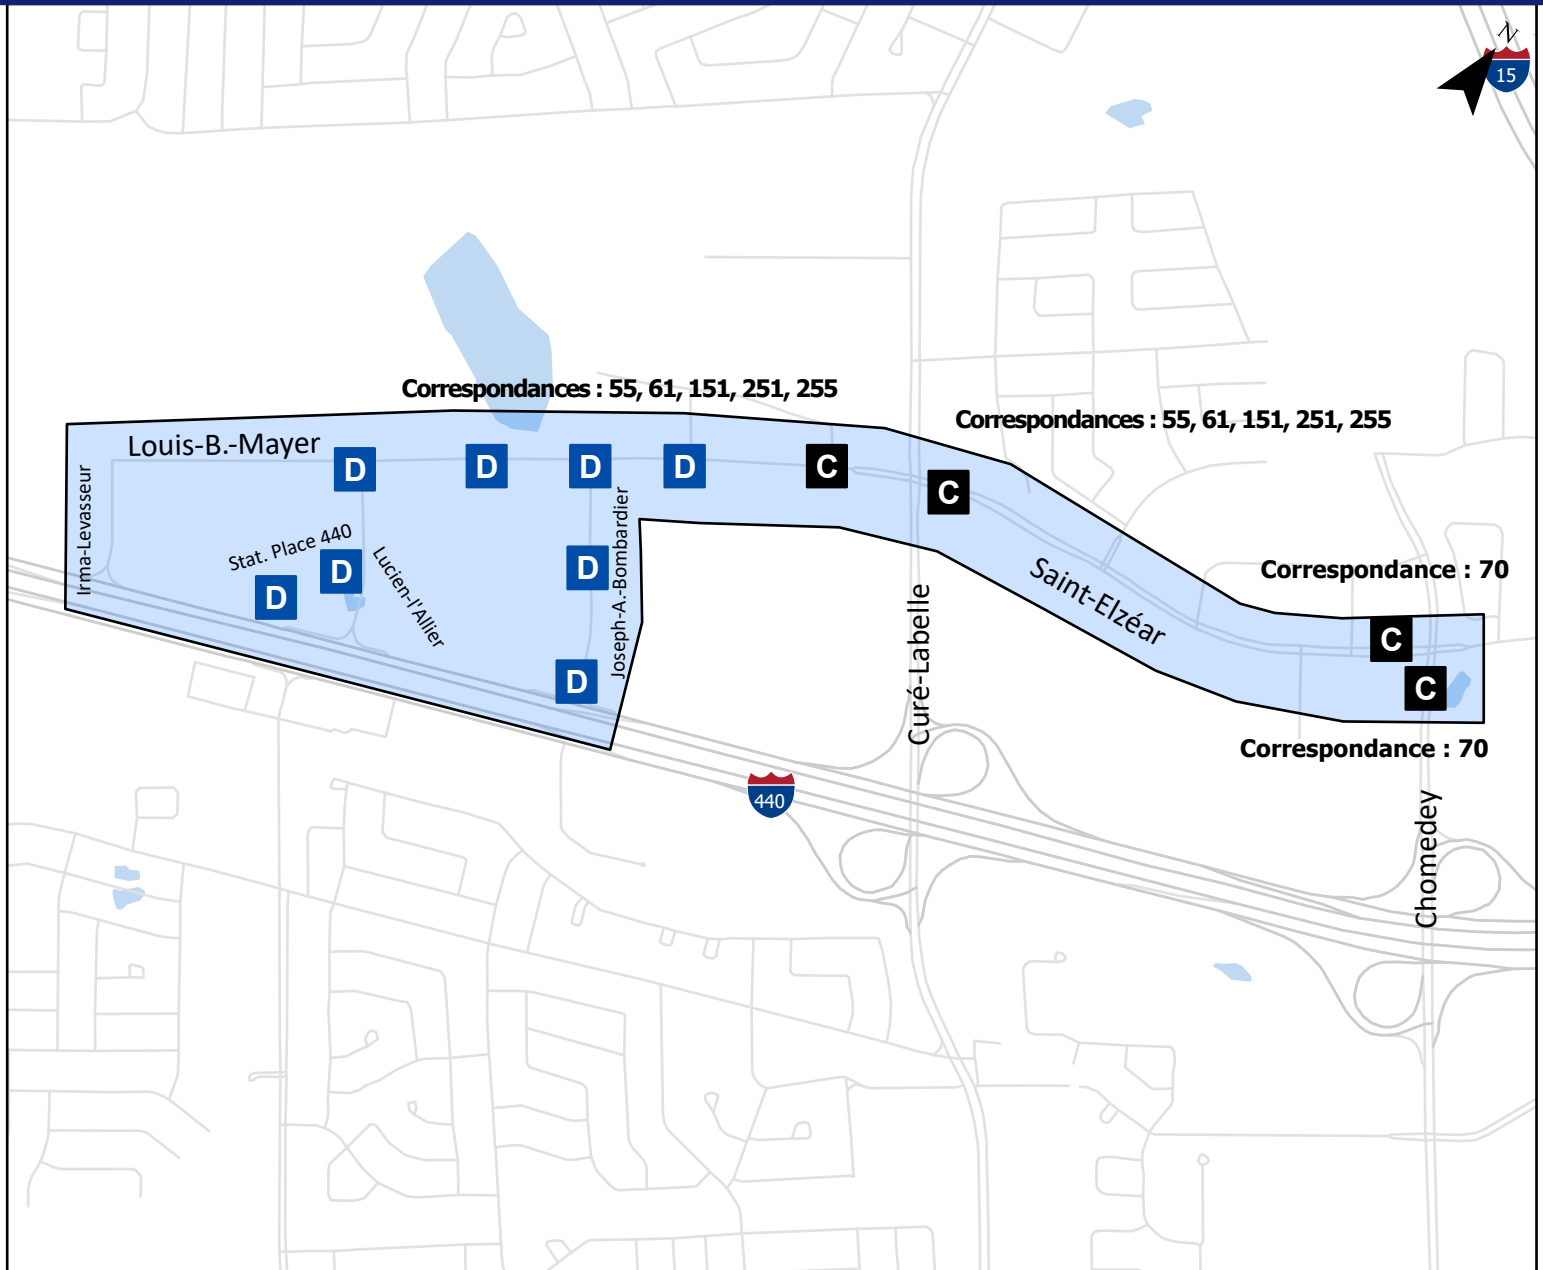

Arrêts du T31 à la demande

LÉGENDE

- C** Arrêt de correspondance avec le réseau d'autobus régulier de la STL
- D** Arrêt sur demande

Le T31 peut vous conduire :

- d'un arrêt sur demande à un autre arrêt sur demande;
- d'un arrêt sur demande à un arrêt de correspondance;
- d'un arrêt de correspondance à un arrêt sur demande.

Arrêts du T31 à la demande

T31 à la demande		
Direction : Sur demande		
Liste d'arrêts		N° d'arrêt
D	Joseph-A.-Bombardier / Face au 2976	50319
D	Joseph-A.-Bombardier / Voie de service de l'aut. 440	50122
D	Stationnement Tim Hortons / A440	50123
D	Stationnement Place 440 / A440	50320
D	Louis-B.-Mayer / Lucien-l'Allier	50124
D	Louis-B.-Mayer / Face au 4528	50321
D	Louis-B.-Mayer / Joseph-A.-Bombardier	50121
D	Louis-B.-Mayer / Joseph-A.-Bombardier	50120
D	Louis-B.-Mayer / John-Pratt	50118
D	Louis-B.-Mayer / John-Pratt	50119
D	Louis-B.-Mayer / Près du 4020	50116
D	Louis-B.-Mayer / Saint-Elzéar	50117
C	Saint-Elzéar / Curé-Labelle	50375
C	Saint-Elzéar / Curé-Labelle	50323
C	Chomedey / Saint-Elzéar	50325
C	Saint-Elzéar / Chomedey	50322