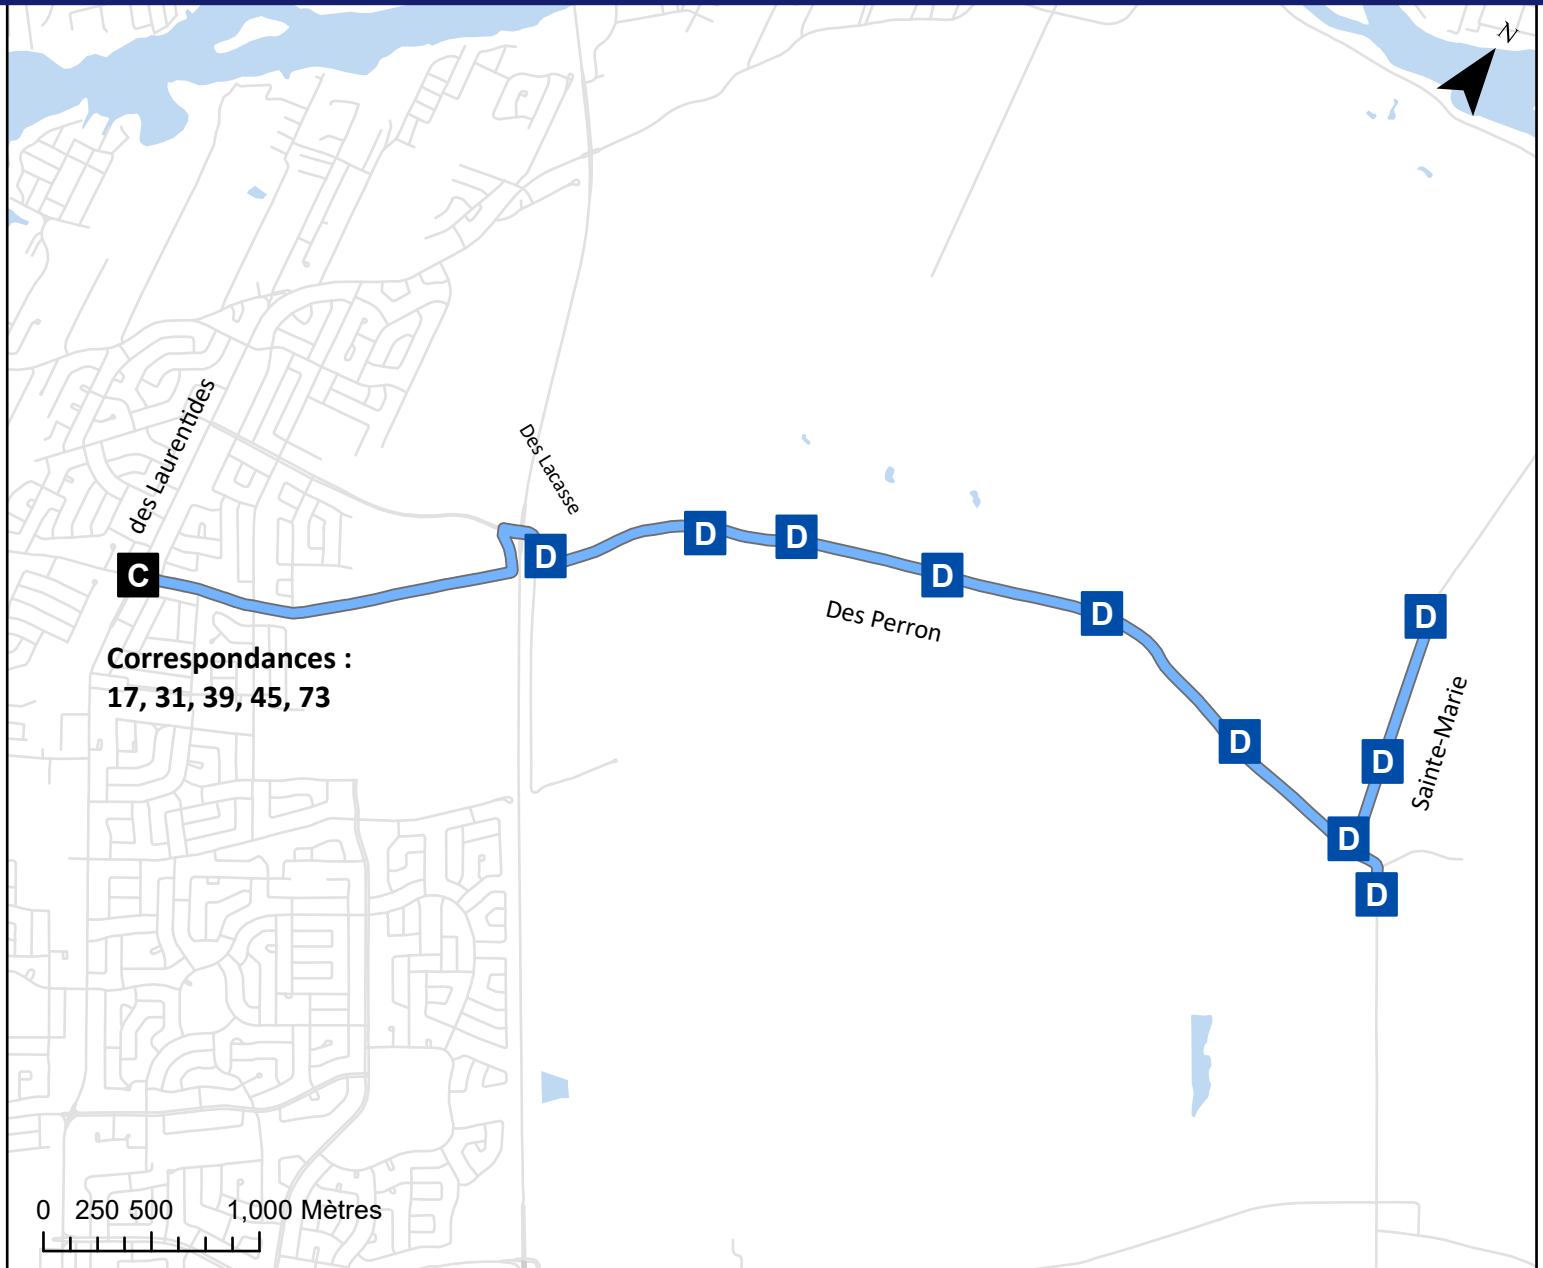

Arrêts du T30 à la demande

LÉGENDE

- C** Arrêt de correspondance avec le réseau d'autobus régulier de la STL
- D** Arrêt sur demande

Le T30 peut vous conduire :

- d'un arrêt sur demande à un autre arrêt sur demande;
- d'un arrêt sur demande à un arrêt de correspondance;
- d'un arrêt de correspondance à un arrêt sur demande.

Arrêts du T30 à la demande

C = Arrêt de correspondance avec le réseau régulier de la STL

D = Arrêt sur demande

T30 à la demande		
Direction : d'un arrêt D à D, D à C ou C à D		
	Liste d'arrêts	N° d'arrêt
C	Sainte-Rose / des Laurentide	50050
D	Des Perron / Des Lacasse	50068
D	Des Perron / Face au 3115	50067
D	Des Perron / Face au 3535	50066
D	Des Perron / Face au 4375	50065
D	Des Perron / Face au 5175	50107
D	Des Perron / Face au 6215	50109
D	Sainte-Marie / Des Perron	50112
D	Saint-François / face au 3030	50357
D	Sainte-Marie / Face au 330	50113
D	Sainte-Marie / Face au 1000	50115