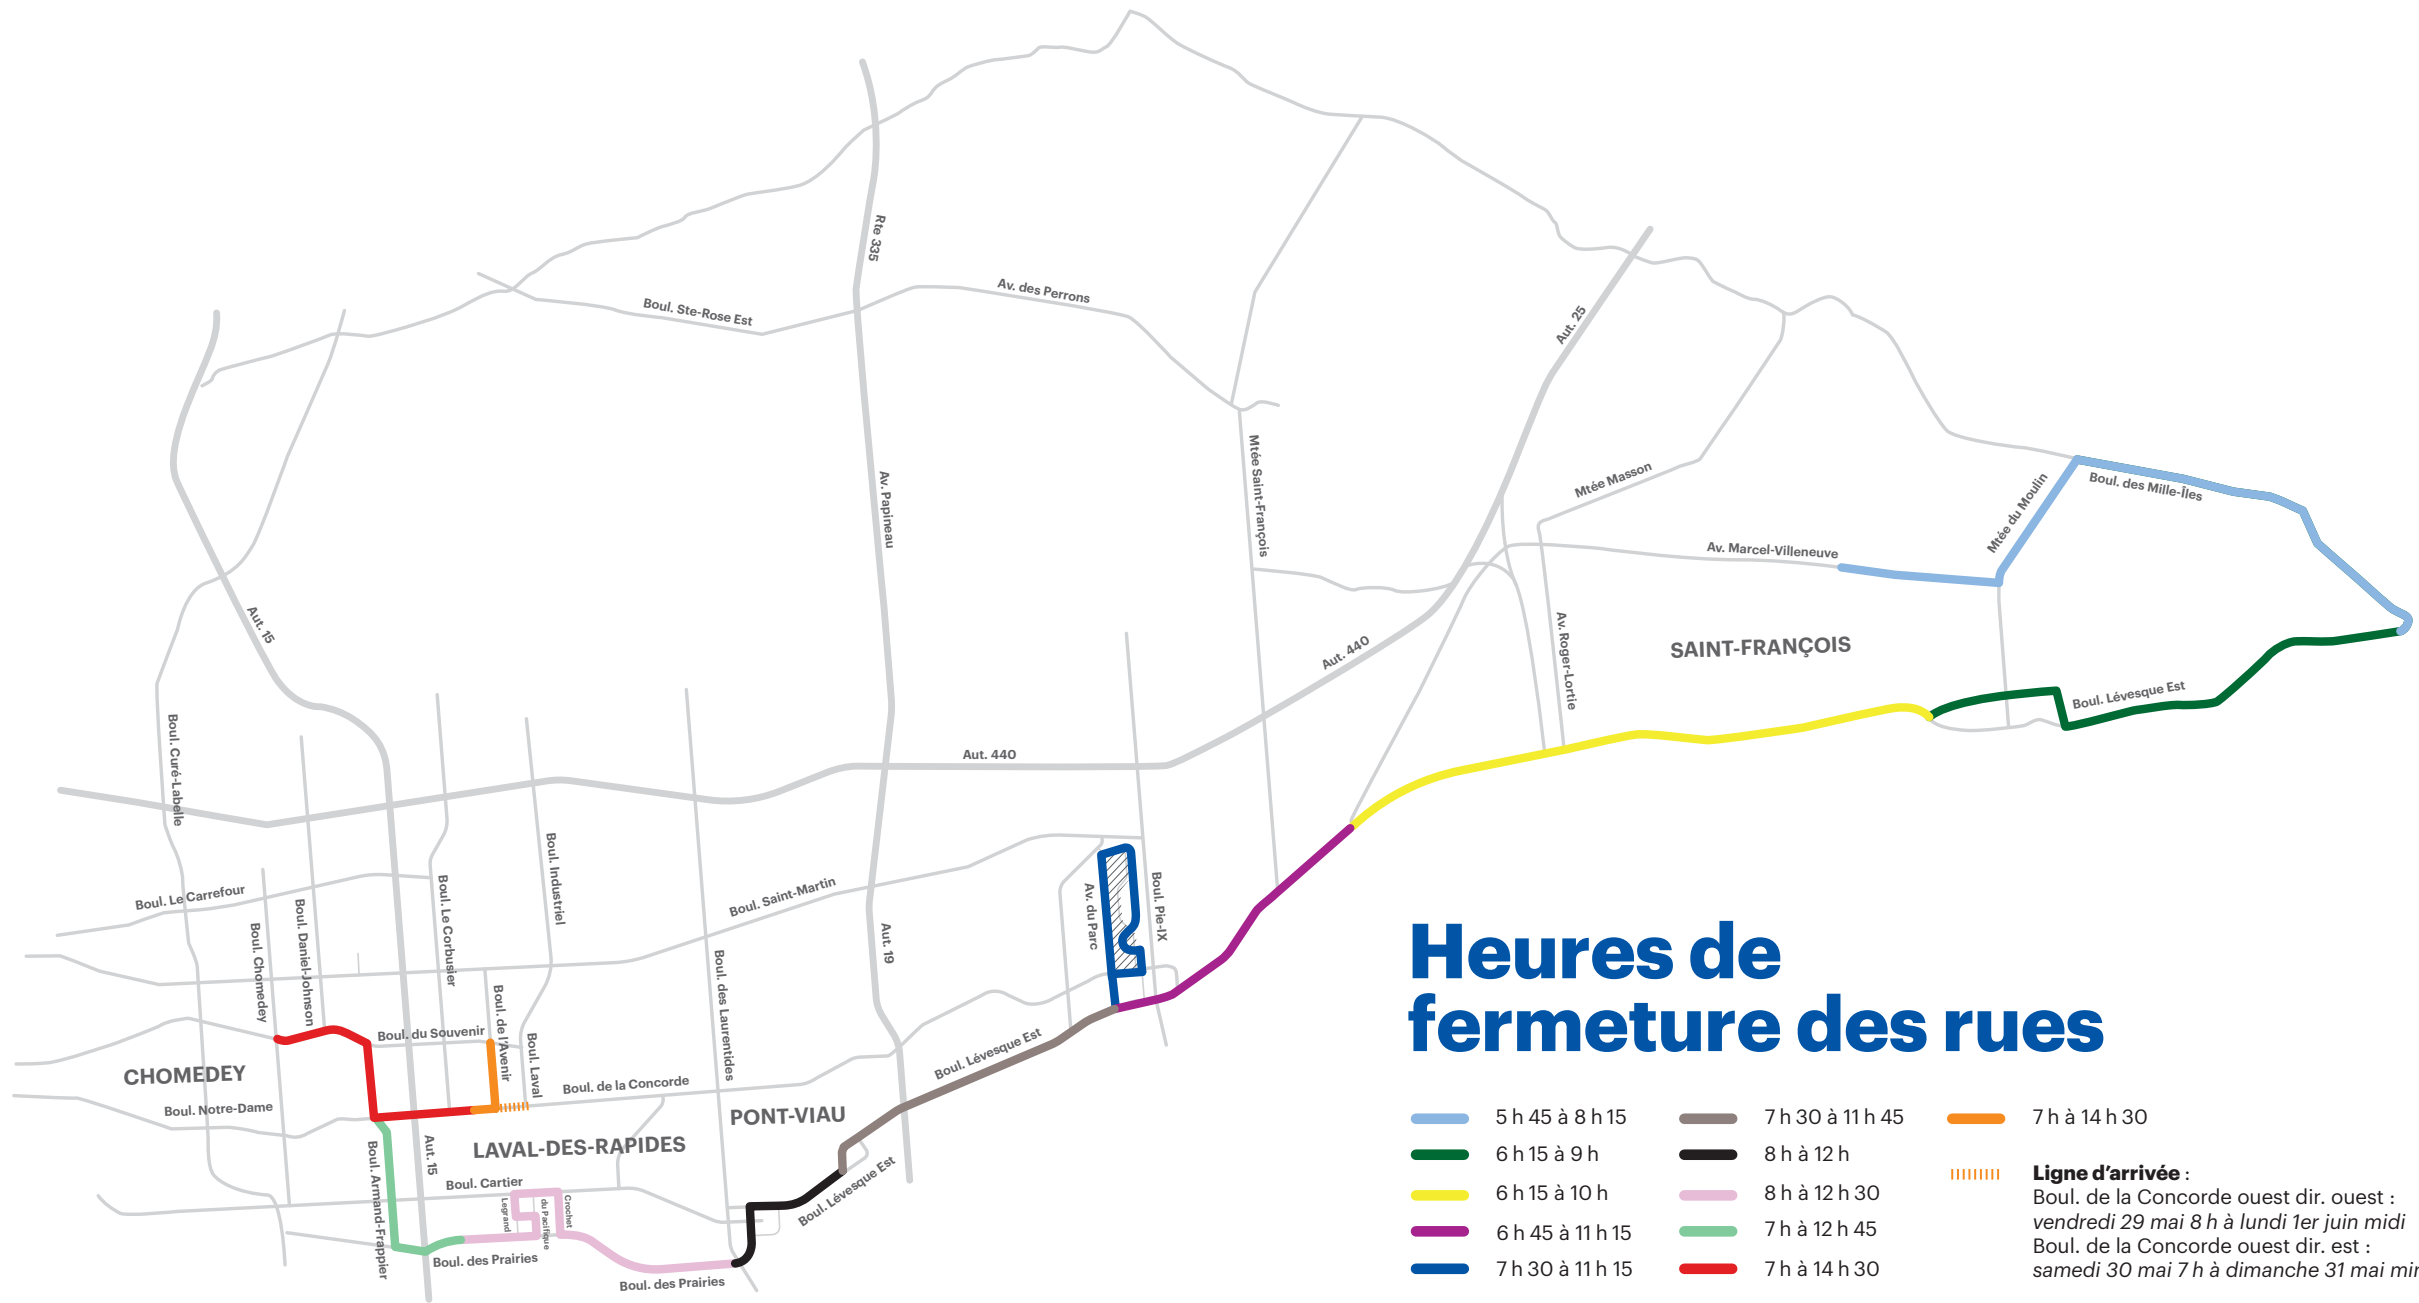

Heures de fermeture des rues

	5 h 45 à 8 h 15		7 h 30 à 11 h 45		7 h à 14 h 30
	6 h 15 à 9 h		8 h à 12 h		Ligne d'arrivée :
	6 h 15 à 10 h		8 h à 12 h 30		Boul. de la Concorde ouest dir. ouest :
	6 h 45 à 11 h 15		7 h à 12 h 45		vendredi 29 mai 8 h à lundi 1er juin midi
	7 h 30 à 11 h 15		7 h à 14 h 30		Boul. de la Concorde ouest dir. est :

Ligne d'arrivée :
Boul. de la Concorde ouest dir. ouest :
vendredi 29 mai 8 h à lundi 1er juin midi
Boul. de la Concorde ouest dir. est :
samedi 30 mai 7 h à dimanche 31 mai minuit